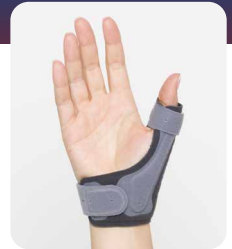

Orthèse d'abduction du pouce

AM202

Bilatéral

	A Tour de poignet cm.	B Tour de pouce cm.
● AM202G S	14-18	5-7
● AM202G L	18-22	6-8
● AM202 S	14-18	5-7
● AM202 L	18-22	6-8